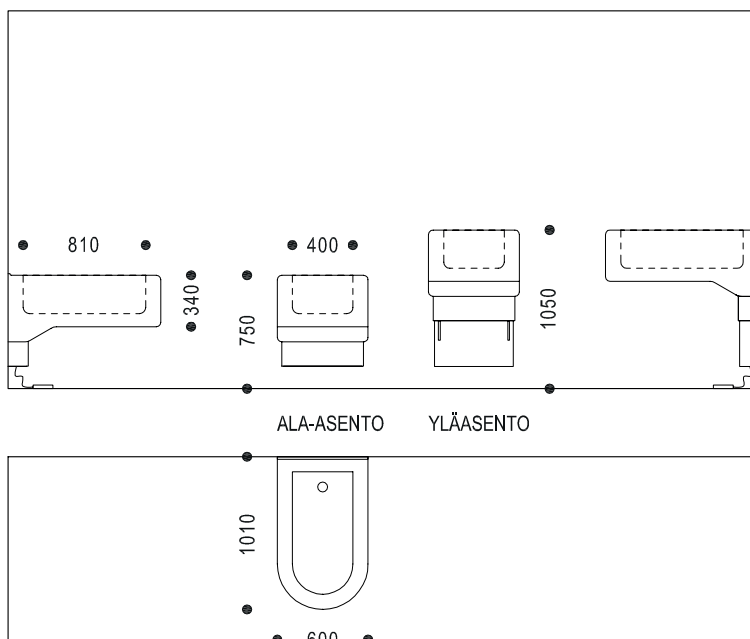

Mitoitus ja paino

600 x 750 -1050 x 1000 mm (l x k x s).
Altaan mitat 400 x 800 x 260 mm (l x k x s).
Altaan paino 43 kg, koneisto ja suojat 38 kg.
esitilavuus 86 L (100 % täyttöaste).
Suurin sallittu kuorma on 150 kg.
Korkeussäätö 750 - 1050 mm.

Sävyt

Tilaussävyinä Corian -värikartaston sävyt. Allas ja altaanreunus voidaan tehdä eri sävyillä.

Liitännät

Sähköpistoke 230 V AC.
Normaali viemäriliitäntä.

Lisätiedot

Tuotteen dwg-tiedostot ladattavissa www.korallituote.fi
Toimitustiedot sekä kiinnitysohjeet valmistajalta.